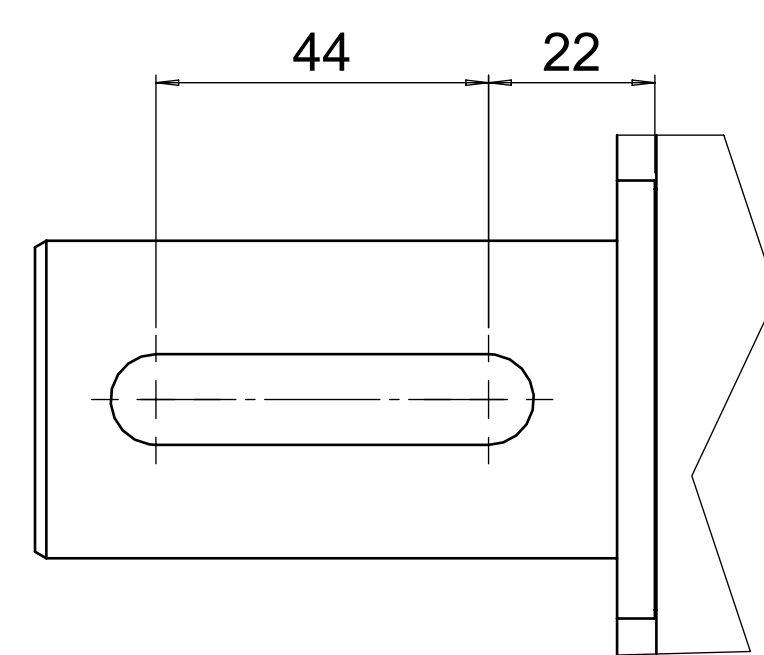

Large terminal box  
(For motors with rated current >50 Arms)

Optional Baseplane

VIEW B

Optional Key: UNI 6607 A 12x8x56

Type	A (mm)	B (mm)
U3 1004F	345	267
U3 1007F	417	312
U3 1010F	481	396
U3 1013F	561	471