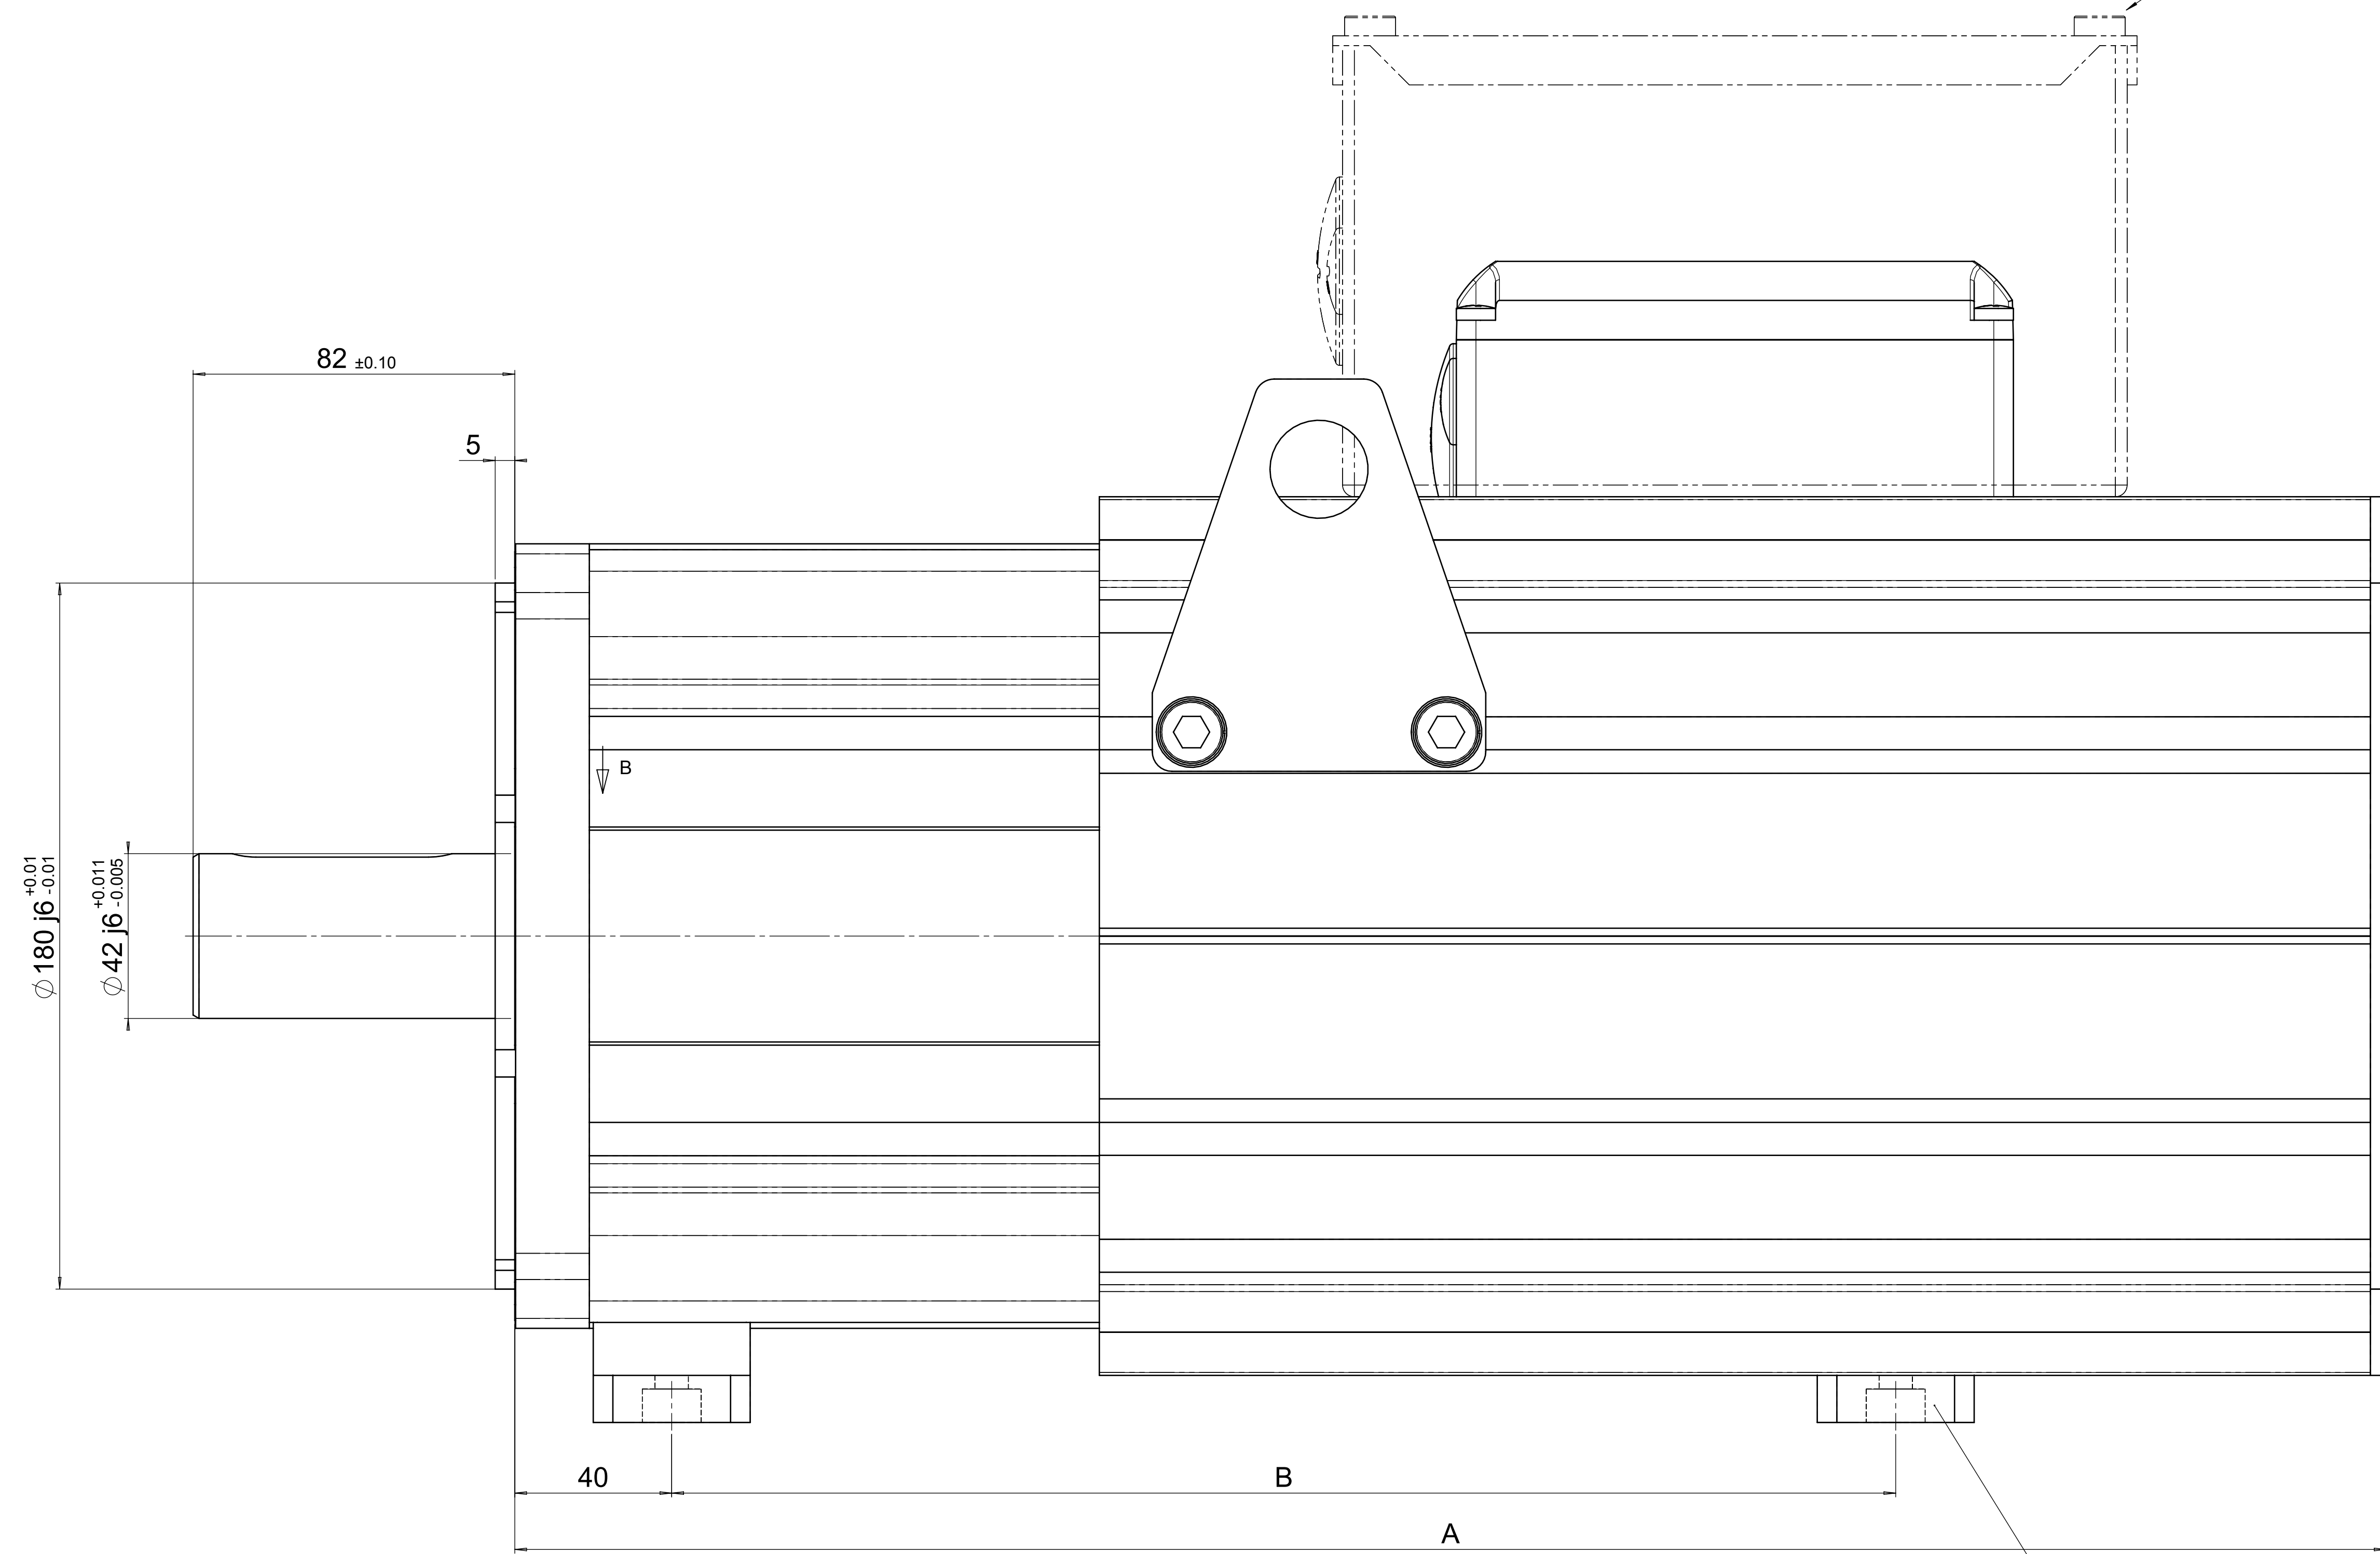

Large terminal box  
(For motors with rated current >50 Arms)

Optional Baseplane

VIEW B

Optional Key: UNI 6607 A 12x8x56

Type	A (mm)	B (mm)
U3 1004F	345	267
U3 1007F	417	312
U3 1010F	481	396
U3 1013F	561	471