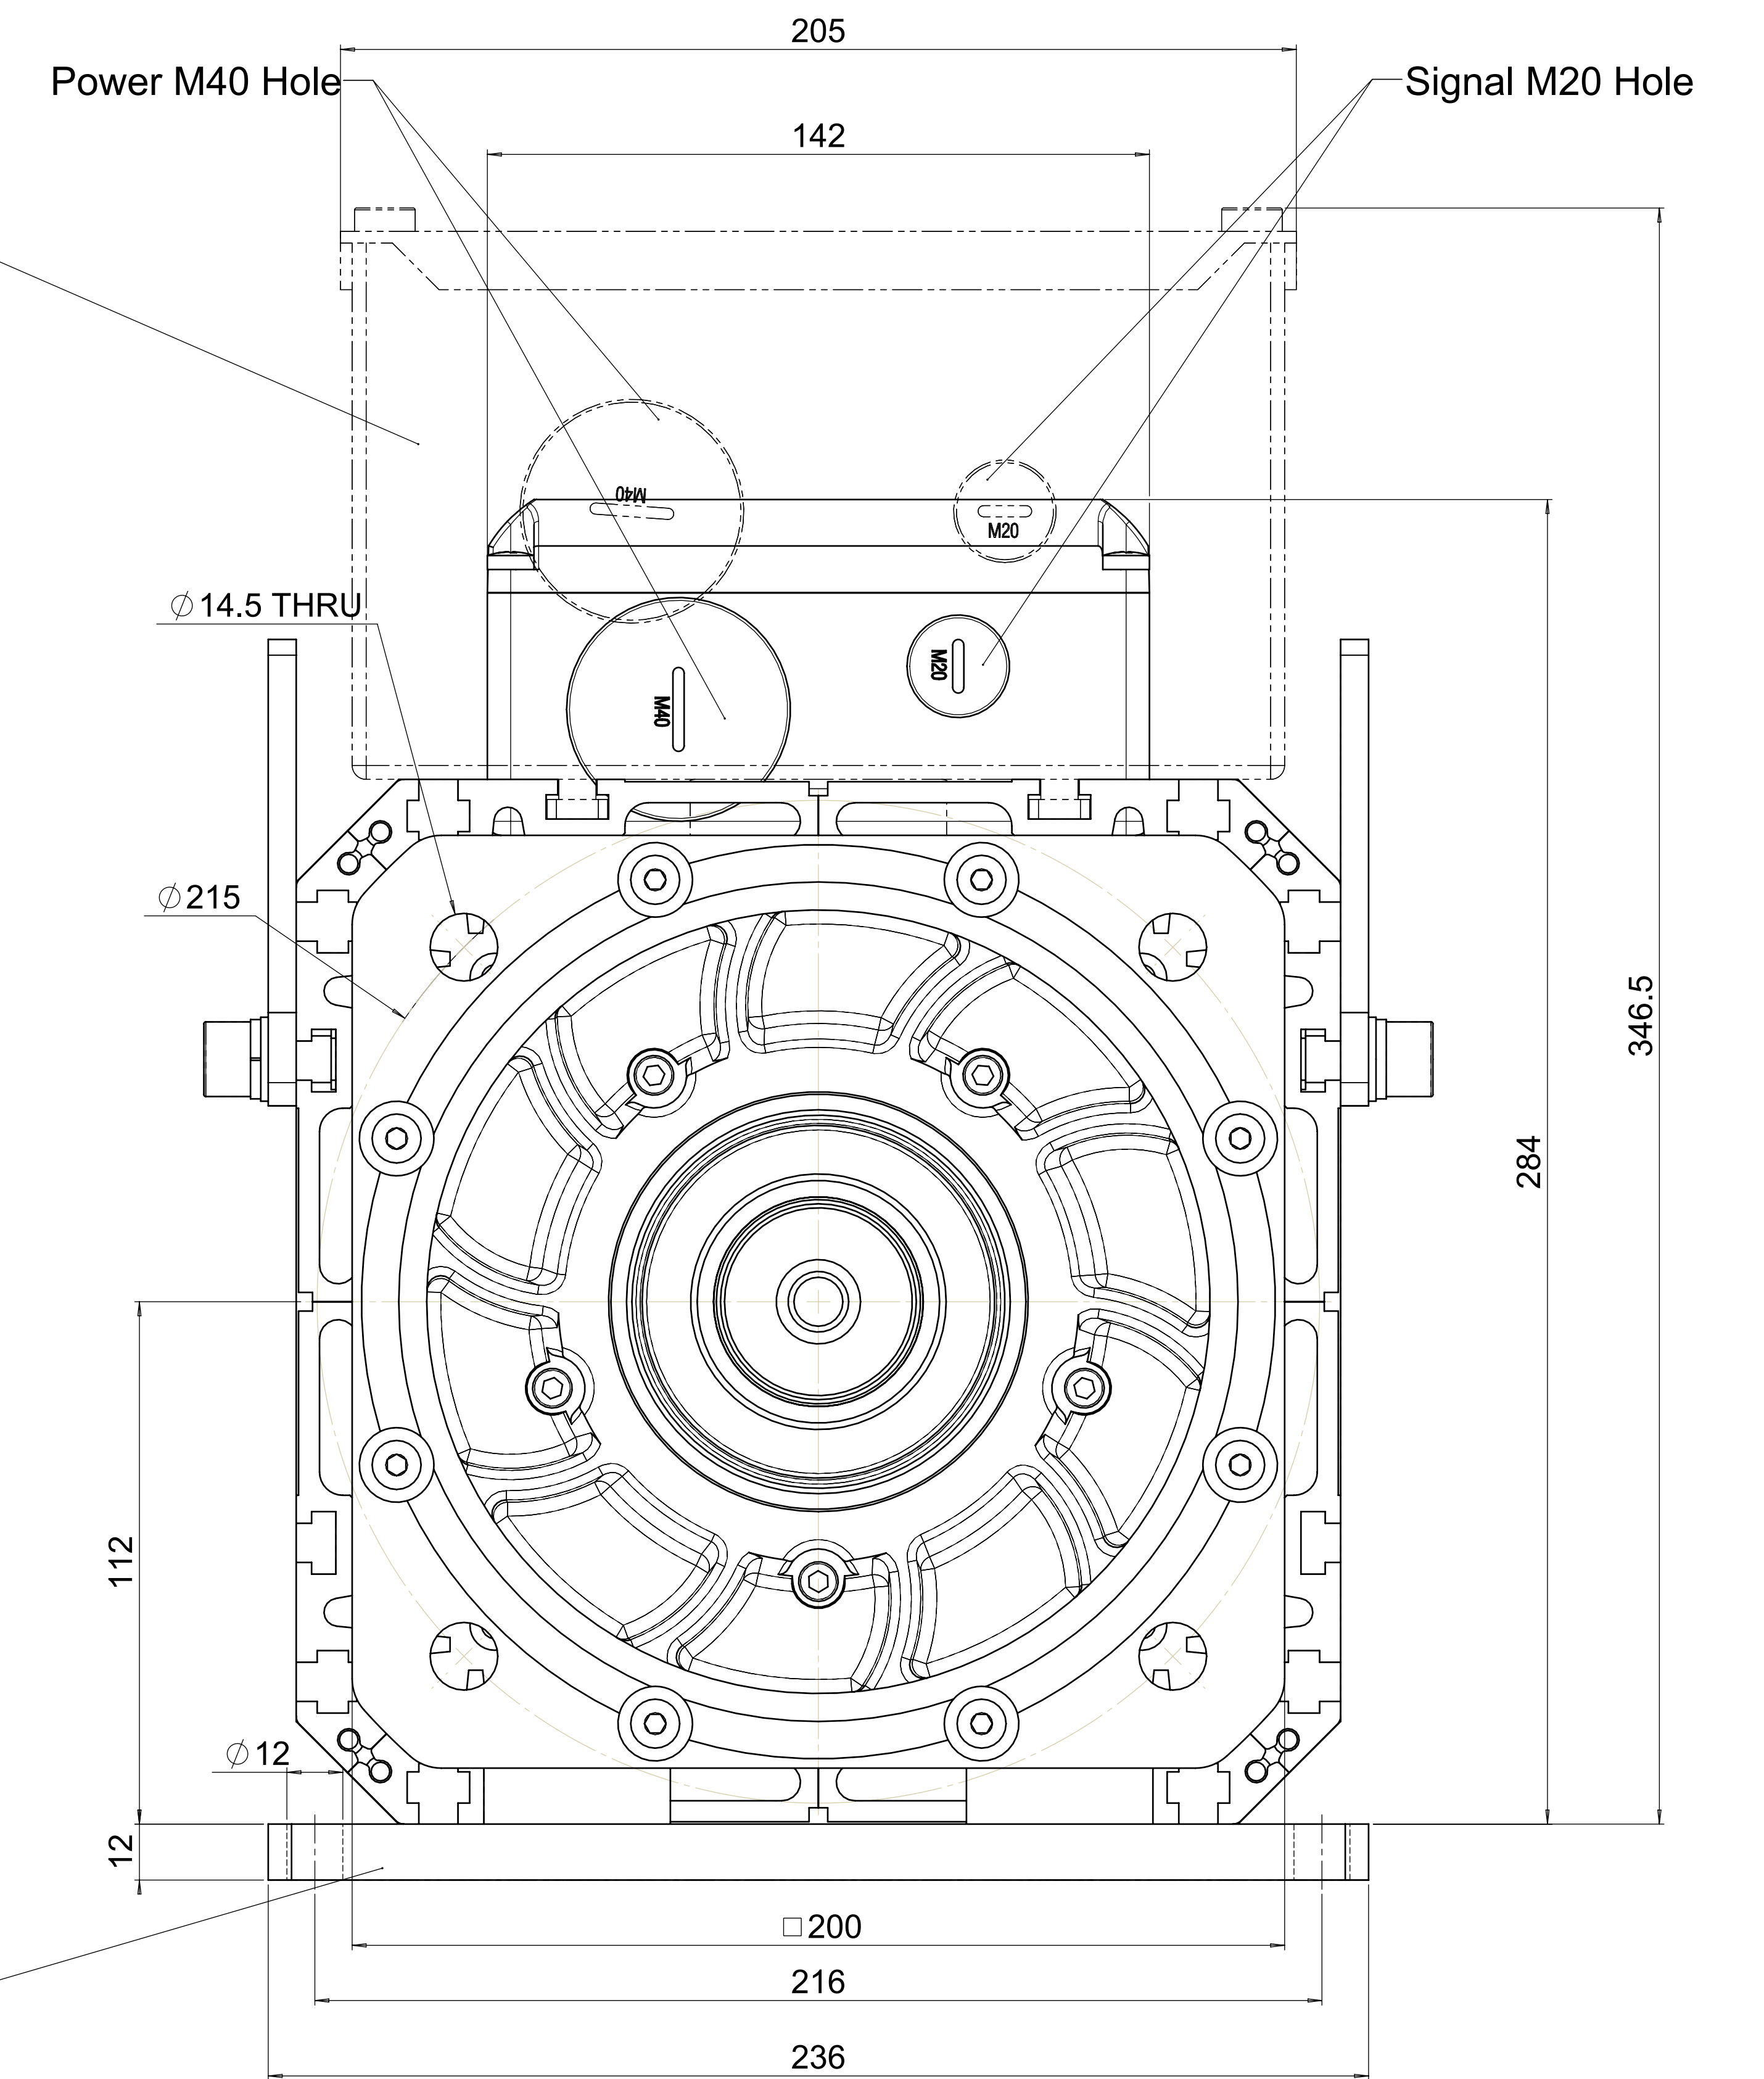

Large terminal box  
(For motors with rated current >50 Arms)

Optional Baseplane

VIEW B

Optional Key: UNI 6607 A 12x8x56

Type	A (mm)	B (mm)
U3 1004F	345	267
U3 1007F	417	312
U3 1010F	481	396
U3 1013F	561	471